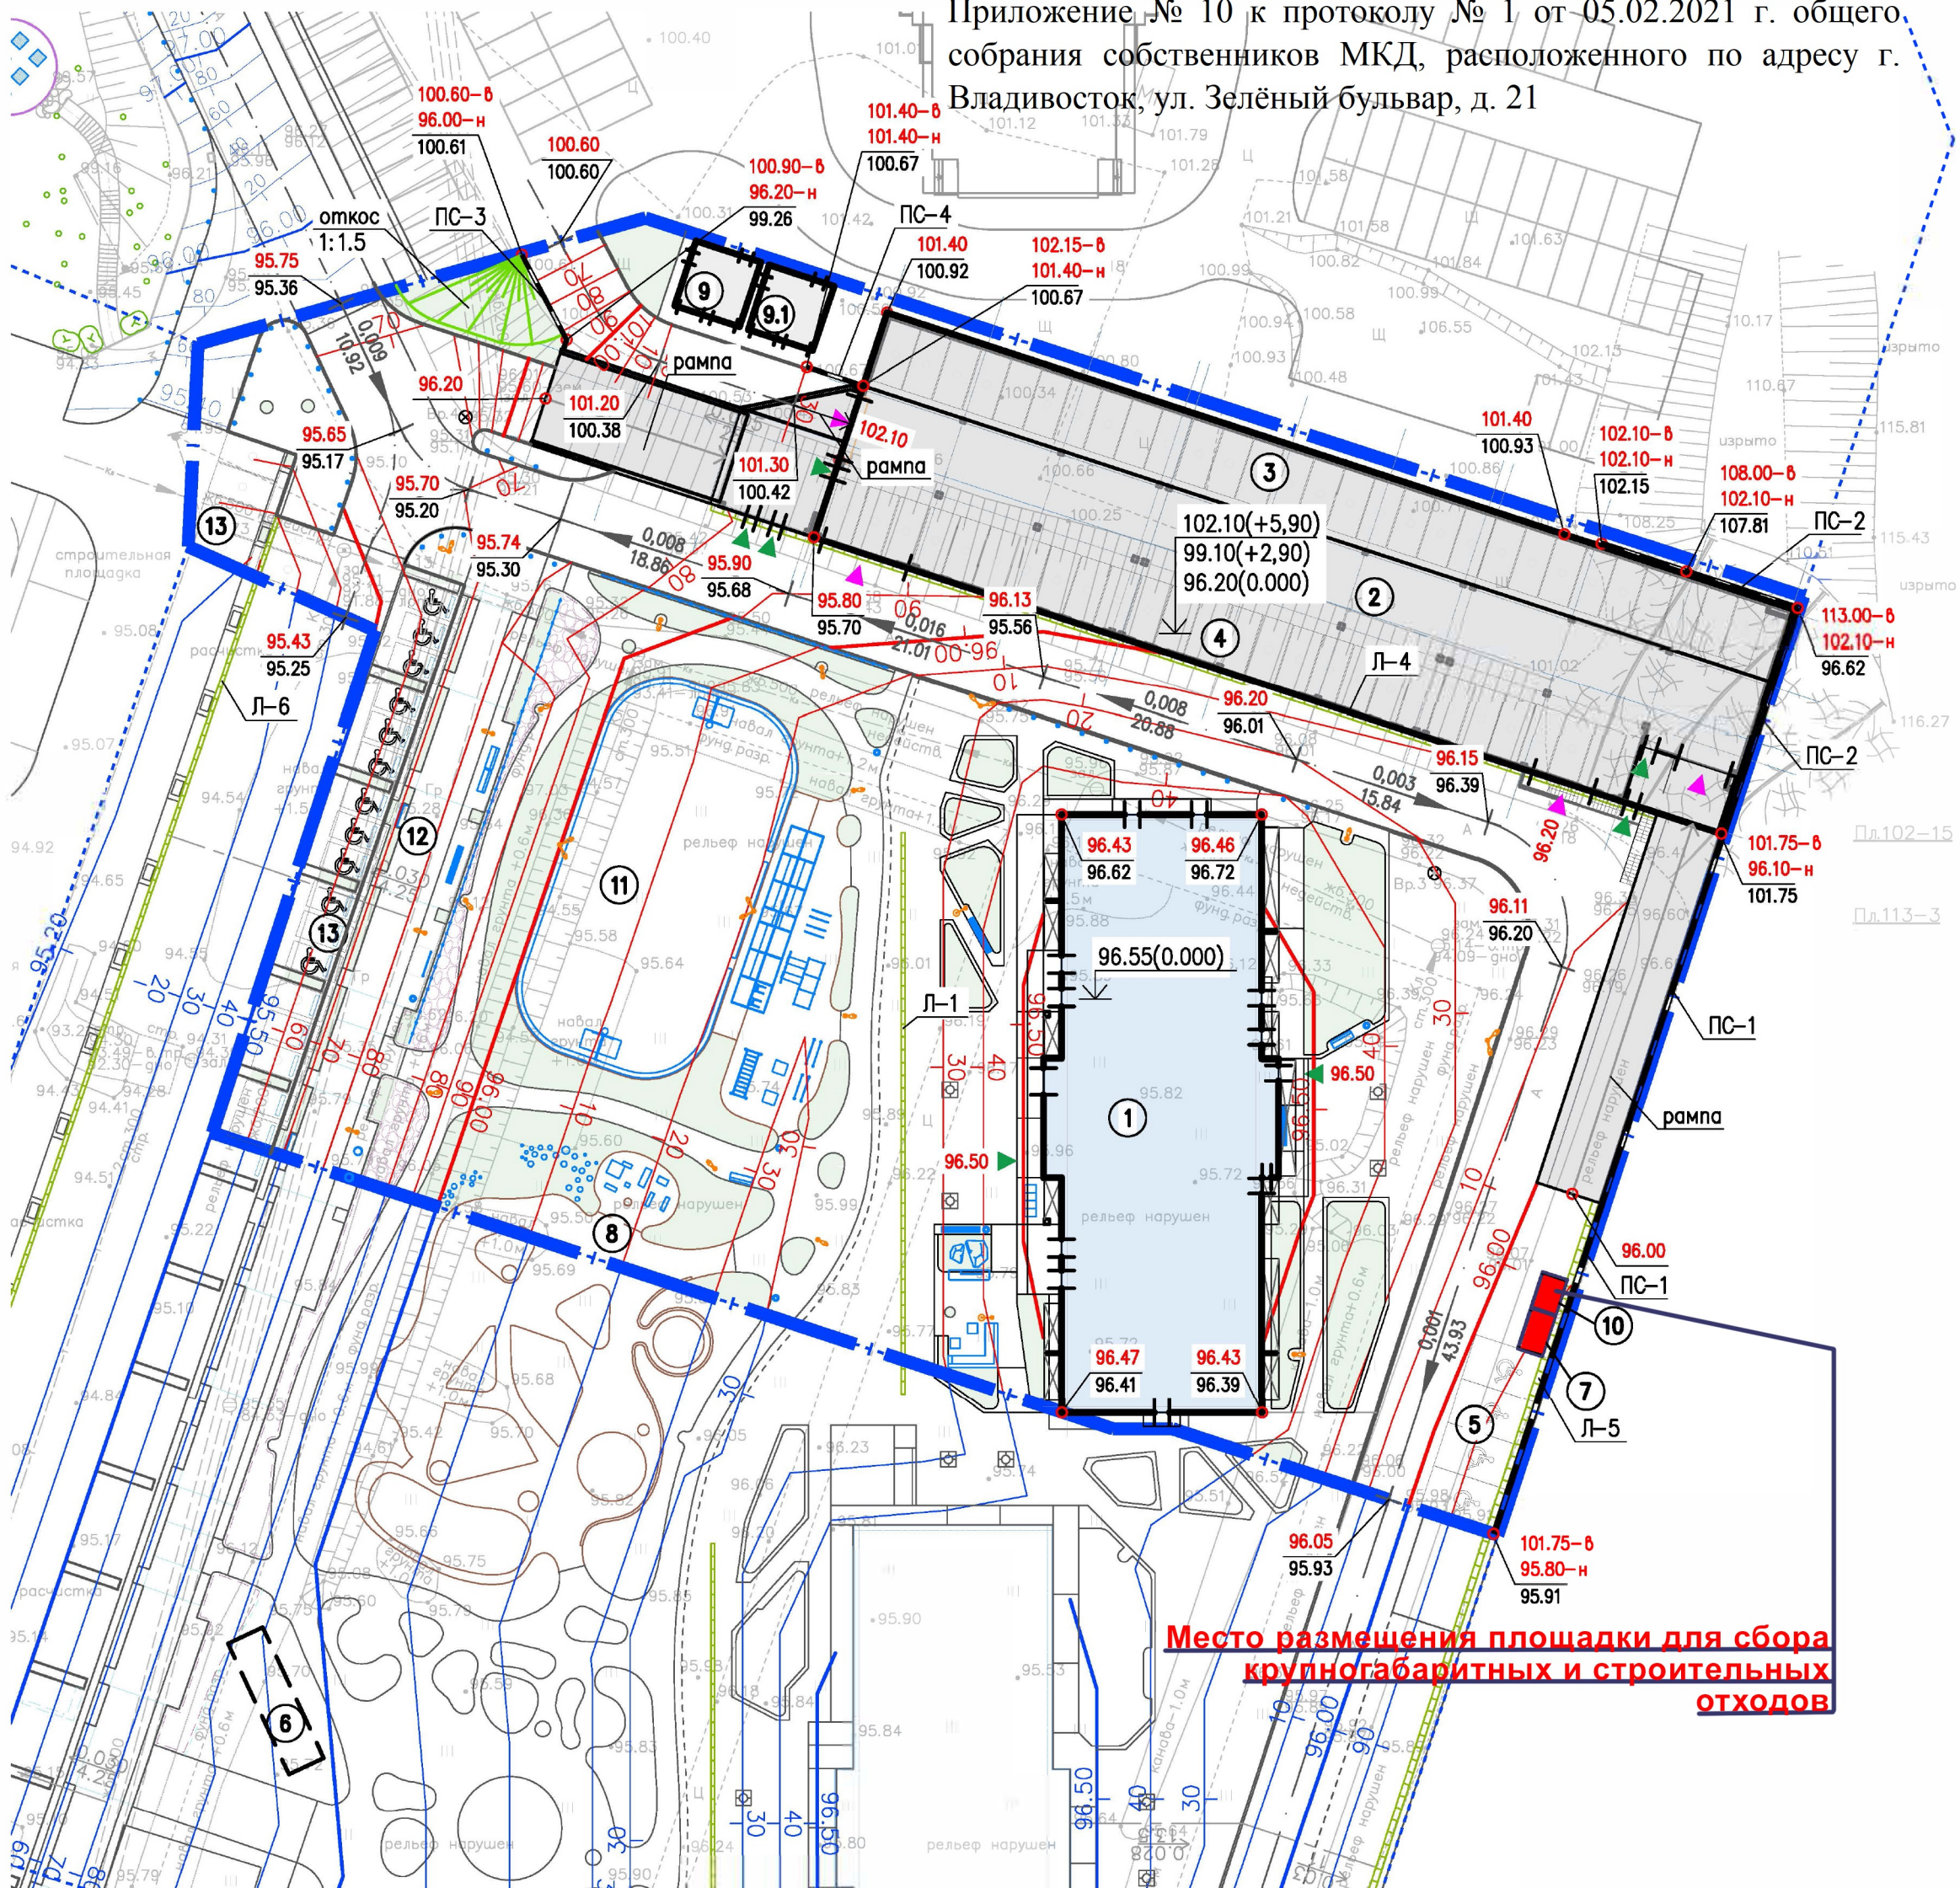

Приложение № 10 к протоколу № 1 от 05.02.2021 г. общего собрания собственников МКД, расположенного по адресу г. Владивосток, ул. Зелёный бульвар, д. 21

**Место размещения площадки для сбора крупногабаритных и строительных ОТХОДОВ**